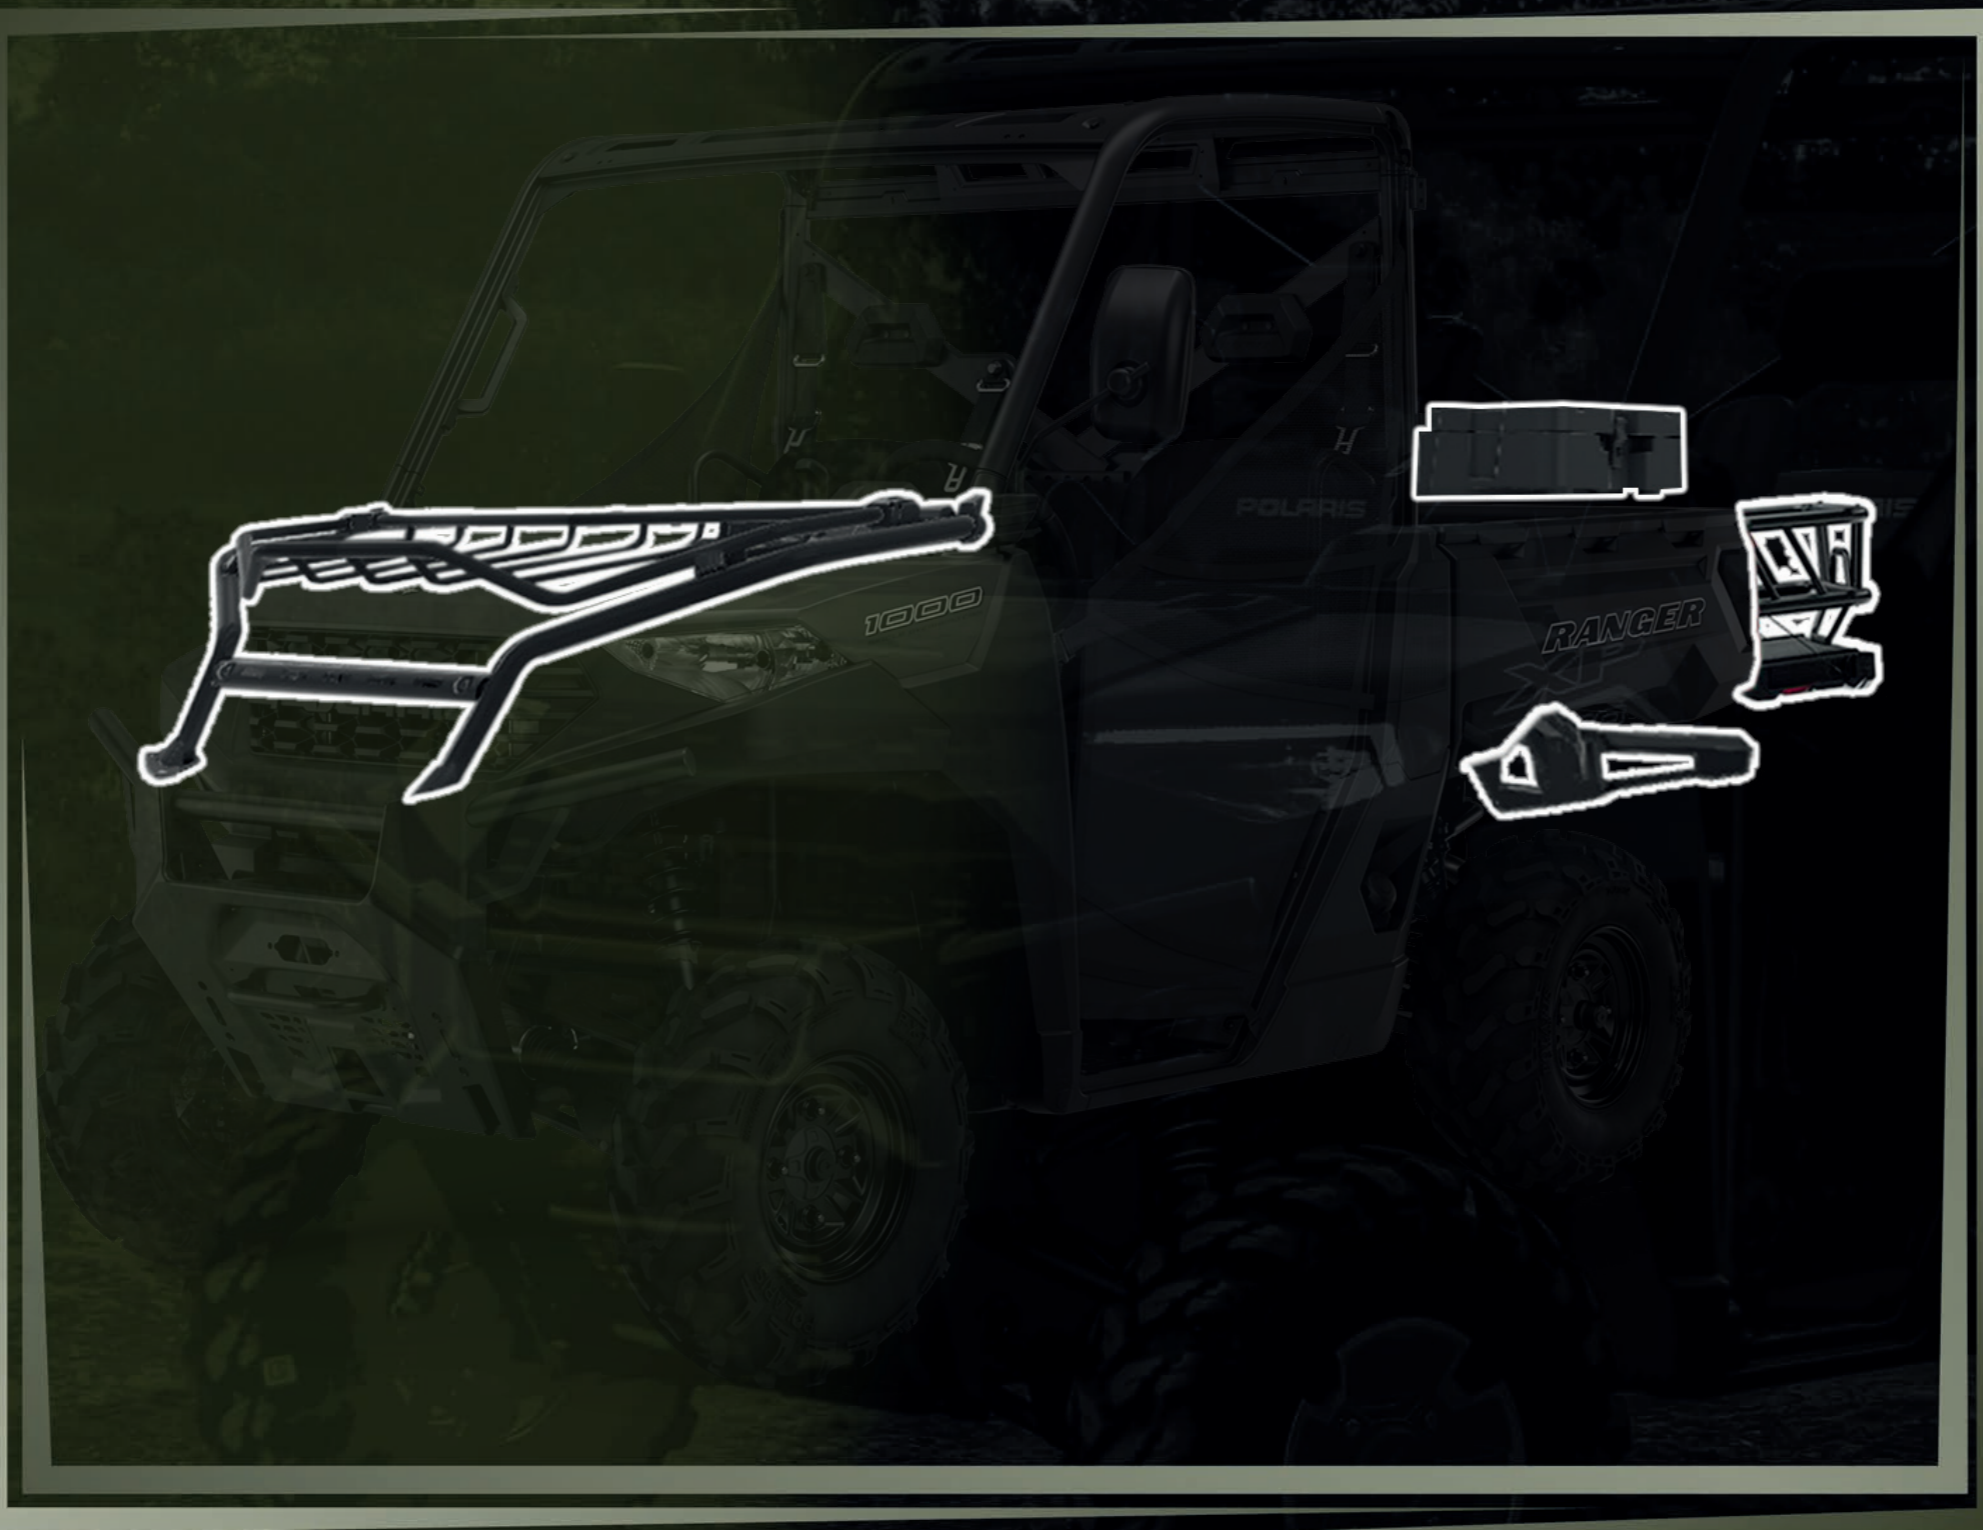

RANGER 1000

PAKIET WORK

ZDERZAK TYŁ HD

OCHRONNE PRZEDŁUŻENIE
TYLNEJ PAKI

ORUROWANIE PRZEDNIEJ
MASKI

BOX TYLNI

OCHRONNA MATA
TYLNEJ PAKI

MOCOWANIE NA
PIŁĘ MECHANICZNĄ

CENA OSOBNO:

15 981.31 zł

POLARIS
OFF ROAD

CENA PAKIETU:

8 999 zł

*CENA NIE ZAWIERA MONTAŻU PAKIETU