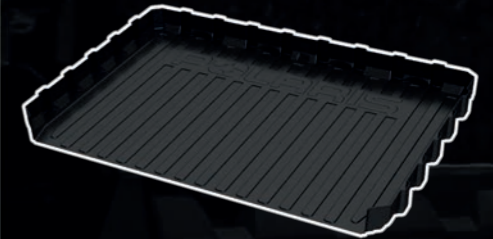

RANGER 1000

PAKIET WORK+

ZDERZAK PRZÓD HD

ORUROWANIE OCHRONNE
TYLNEJ PAKI

ZDERZAK TYŁ HD

OCHRONNE PRZEDŁUŻENIE
TYLNEJ PAKI

PROGI BOCZNE

ORUROWANIE PRZEDNIEJ
MASKI

BOX TYLNI

OCHRONNA MATA TYLNEJ PAKI

ŚWIATŁO NA DACH
WORK BEACON

MOCOWANIE NA
PIŁĘ MECHANICZNĄ

CENA OSOBNO:

31 391.26 zł

POLARIS
OFF ROAD

CENA PAKIETU: