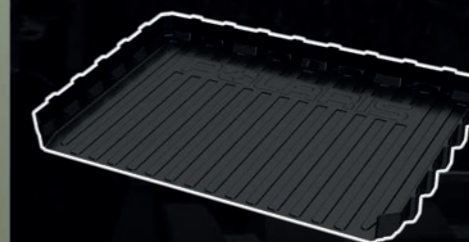

ZDERZAK PRZÓD HD

RANGER DIESEL

PAKIET WORK+

ORUROWANIE OCHRONNE TYLNEJ PAKI

ZDERZAK TYŁ HD

OCHRONNE PRZEDŁUŻENIE TYLNEJ PAKI

PROGI BOCZNE

ORUROWANIE PRZEDNIEJ MASKI

BOX TYLNI

OCHRONNA MATA TYLNEJ PAKI

ŚWIATŁO NA DACH WORK BEACON

MOCOWANIE NA PIŁĘ MECHANICZNĄ

CENA OSOBNO:

31 391.26 zł

CENA PAKIETU:

15 999 zł