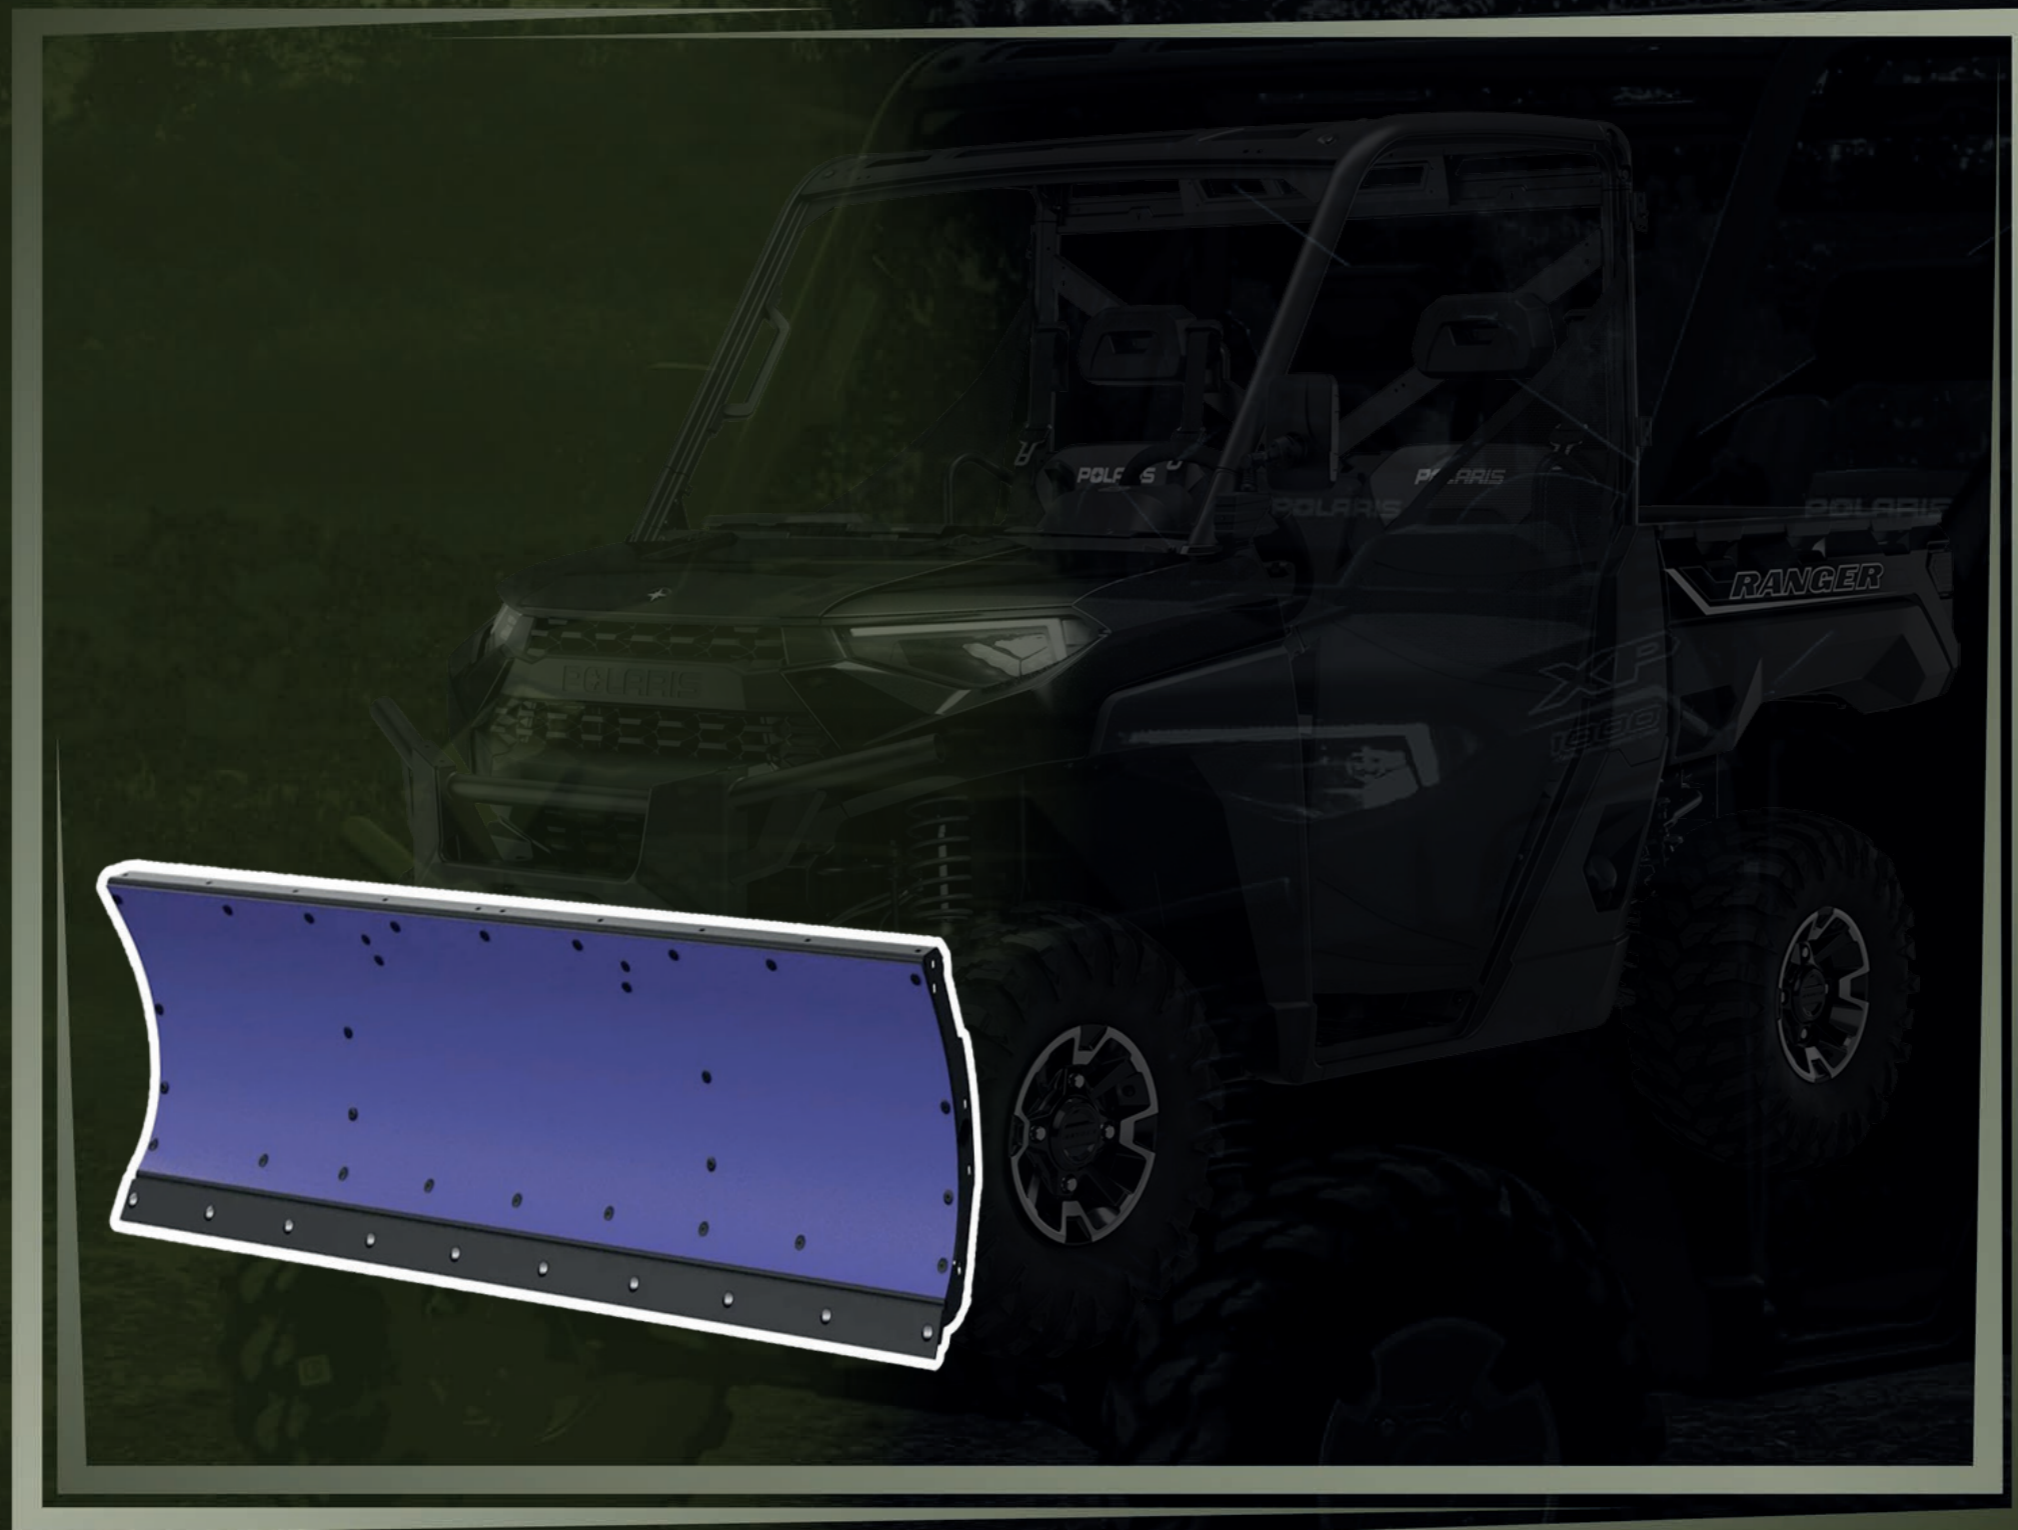

# RANGER XP 1000

## PAKIET DO ODŚNIEŻANIA

RAMA PRO HD

PŁUG POLY 168 CM

WYCIĄGARKA  
POLARIS HD 4500 LB.

DEFLEKTOR

CENA OSOBNO:

15 981.31 zł

**POLARIS**  
OFF ROAD