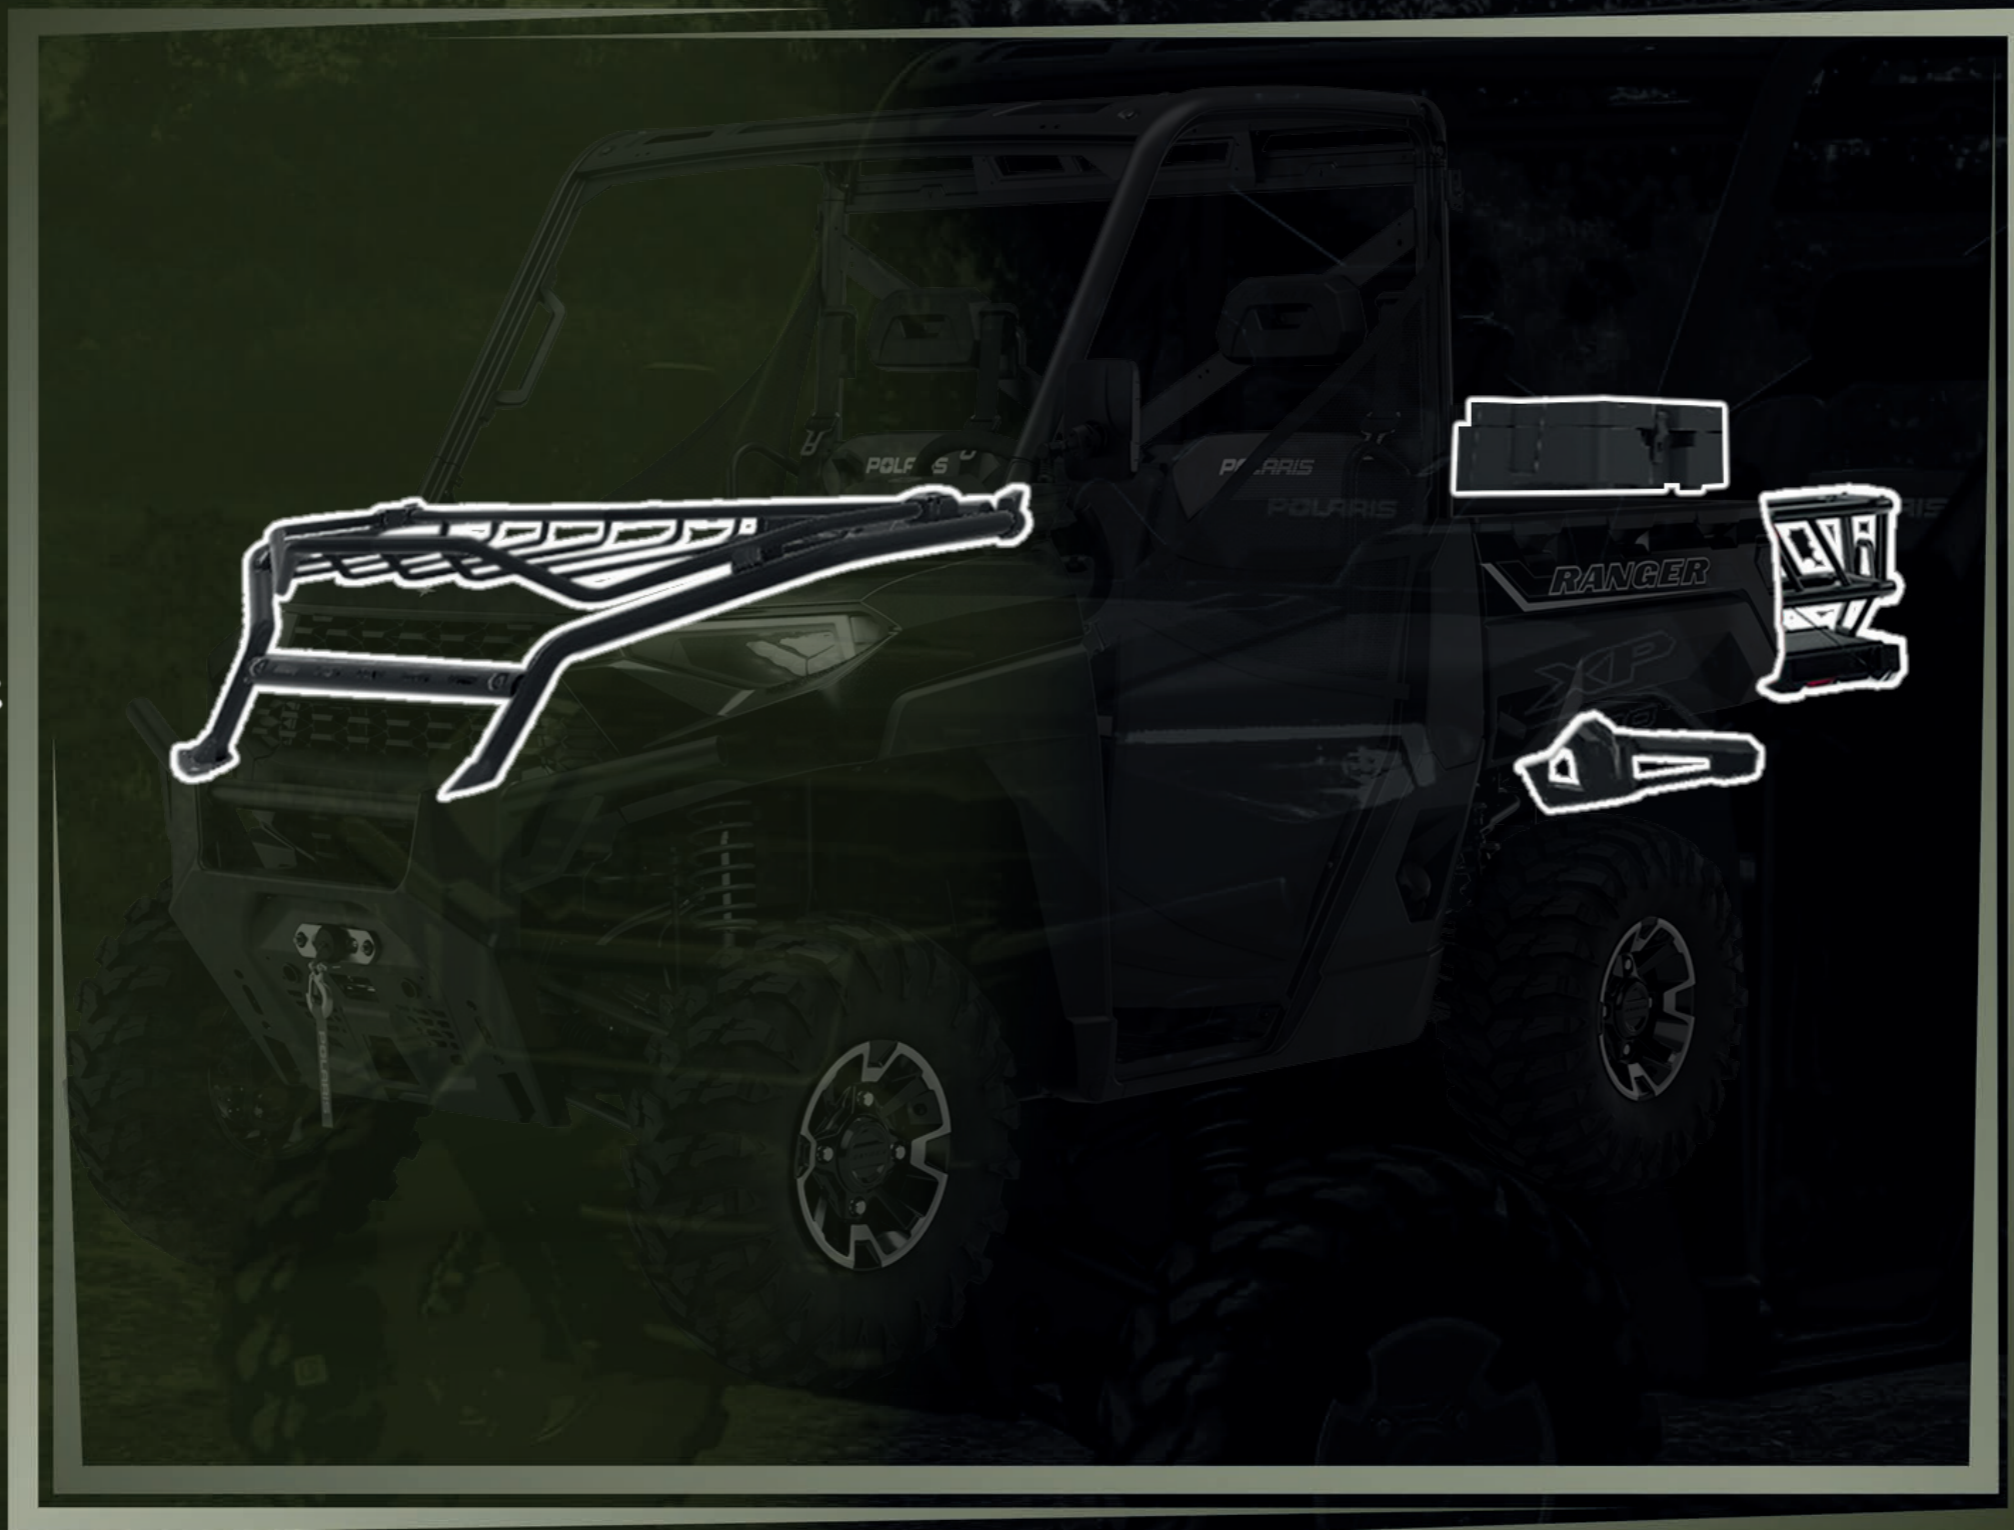

# RANGER XP 1000

## PAKIET WORK

ZDERZAK TYŁ HD

OCHRONNE PRZEDŁUŻENIE  
TYLNEJ PAKI

ORUROWANIE PRZEDNIEJ  
MASKI

BOX TYLNI

OCHRONNA MATA  
TYLNEJ PAKI

MOCOWANIE NA  
PIŁĘ MECHANICZNĄ

CENA OSOBNO: