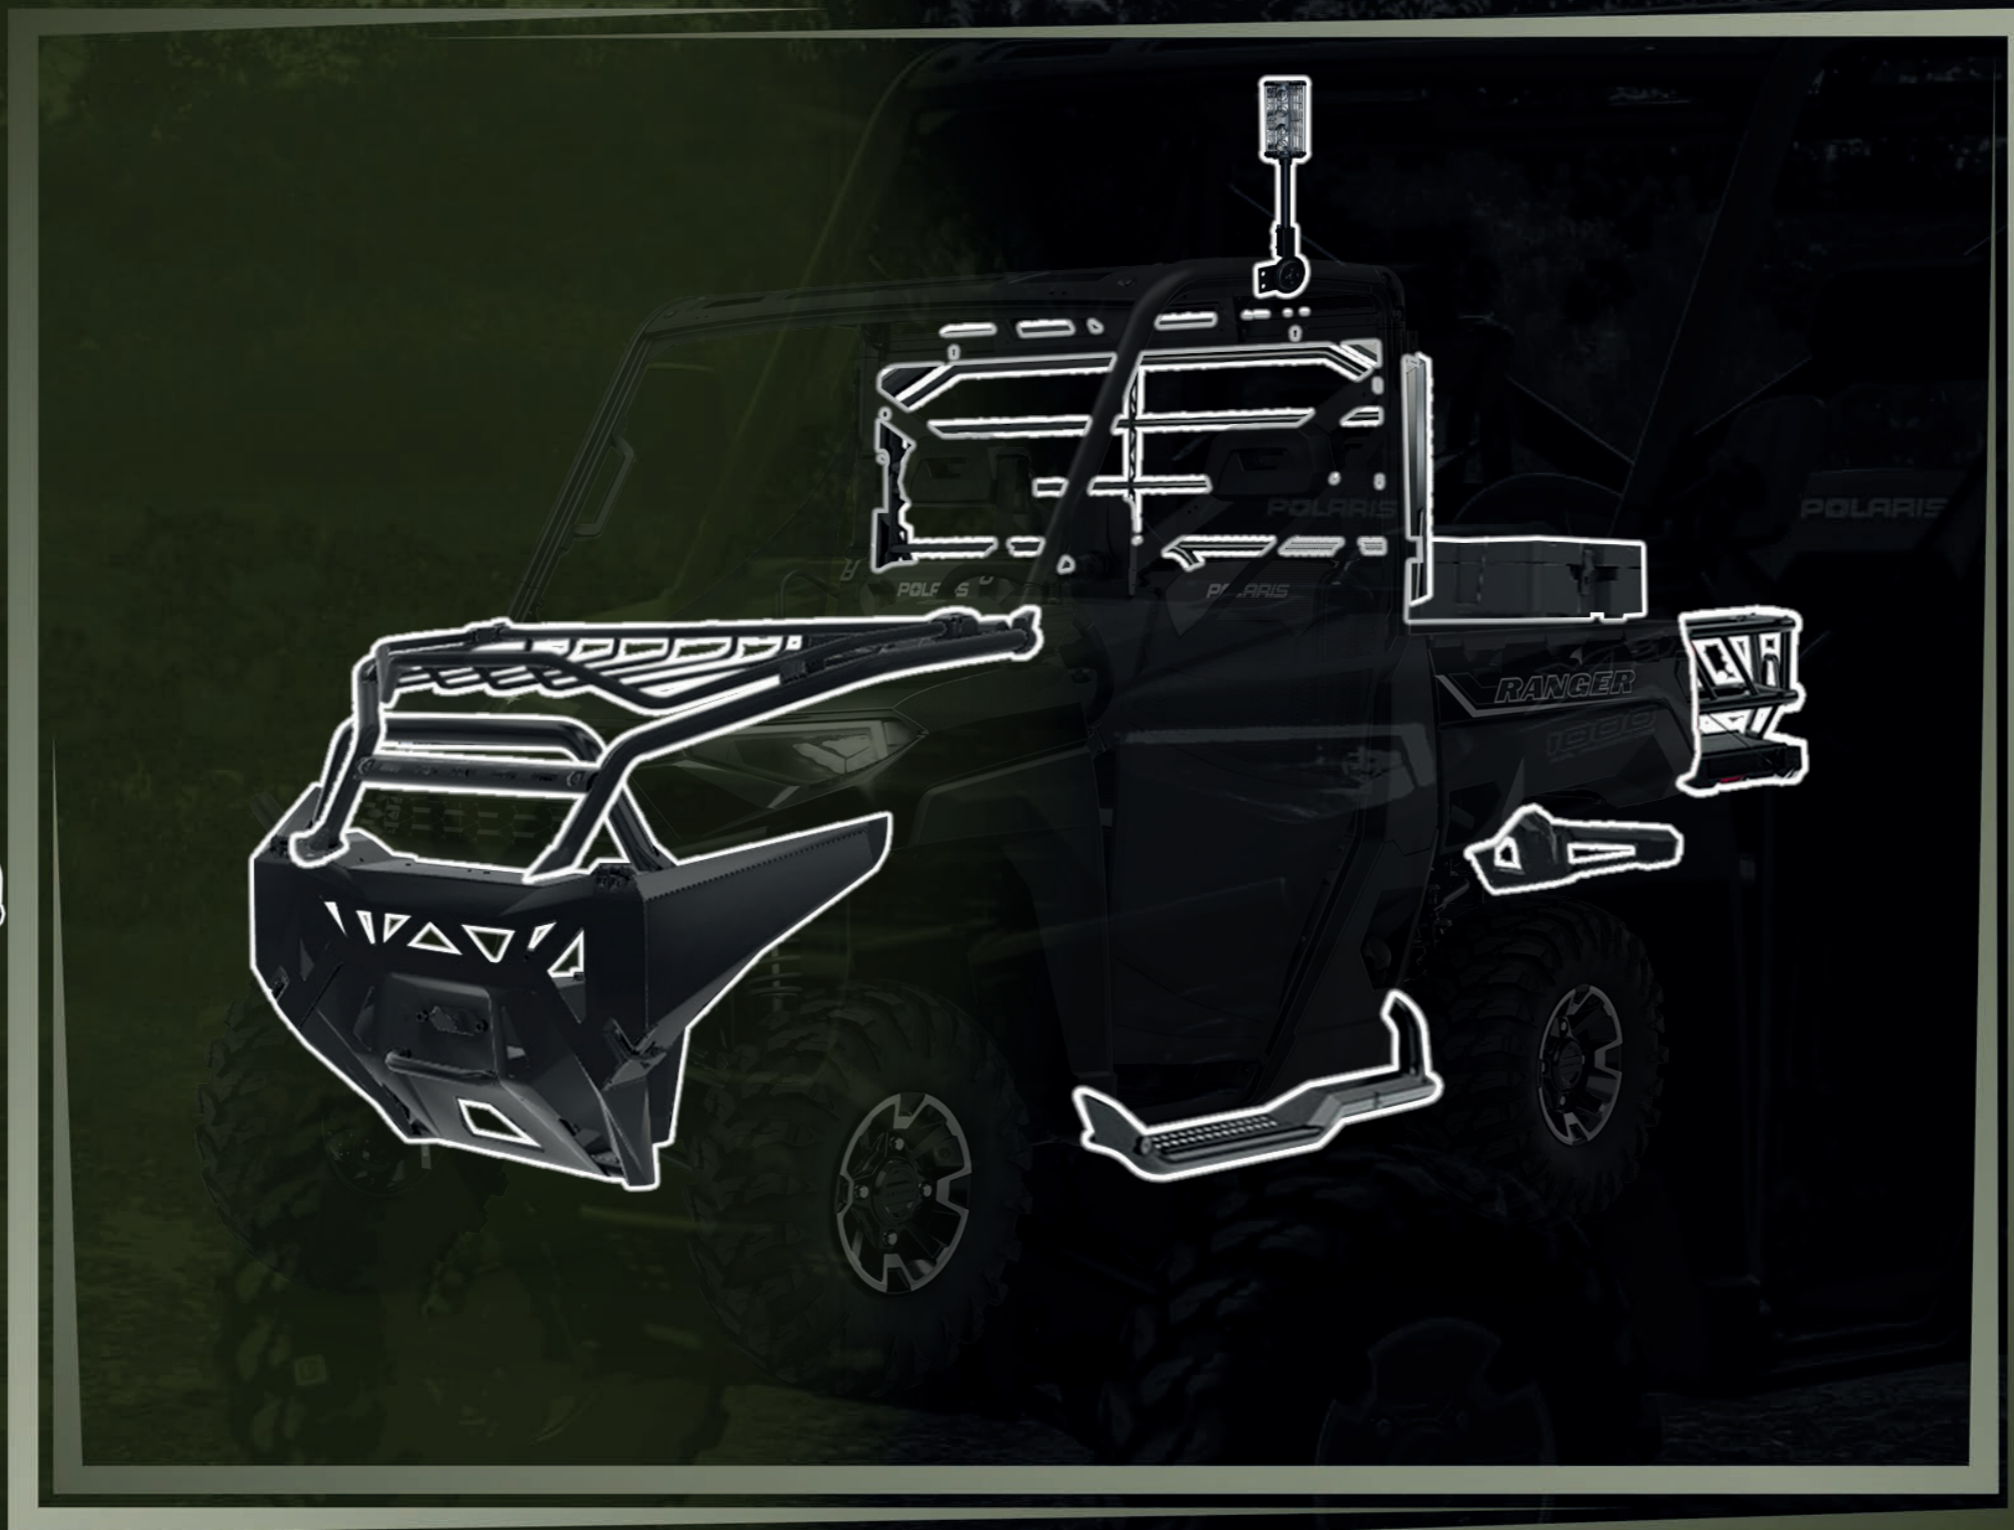

ZDERZAK PRZÓD HD

RANGER XP 1000

PAKIET WORK+

ORUROWANIE OCHRONNE TYLNEJ PAKI

ZDERZAK TYŁ HD

OCHRONNE PRZEDŁUŻENIE TYLNEJ PAKI

PROGI BOCZNE

ORUROWANIE PRZEDNIEJ MASKI

BOX TYLNI

OCHRONNA MATA TYLNEJ PAKI

ŚWIATŁO NA DACH WORK BEACON

MOCOWANIE NA PIŁĘ MECHANICZNĄ

CENA OSOBNO:

31 391.26 zł

POLARIS
OFF ROAD

CENA PAKIETU: